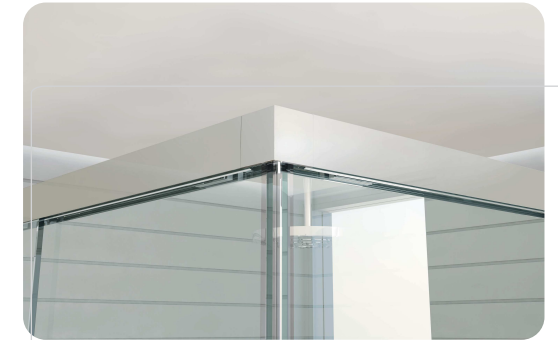

# ■ ■ ■ Duschbeschlag „Schiebetürsystem“

## Unsere Dusch-Schiebetüren auf einen Blick

- schlankes, elegantes Duschschiebetürsystem
- Softstop-System beidseitig
- Beschläge in glanzverchromt, schwarz matt oder weiß

glasvoit ■ ■ ■

GLAS VOIT GMBH  
Georg-Benda-Str. 14  
90763 Fürth  
0911 / 89 17 57 0