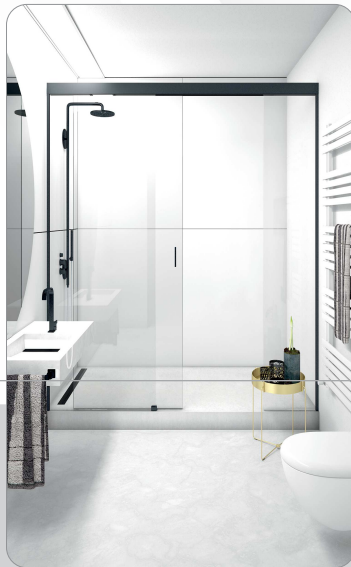

# ■ ■ ■ Duschbeschlag „Schiebetürsystem“

## Unsere Dusch-Schiebetüren auf einen Blick

- schlankes, elegantes Duschschiebetürsystem
- Softstop-System beidseitig
- Beschläge in glanzverchromt, schwarz matt oder weiß

glasvoit ■ ■ ■

GLAS VOIT GMBH  
Georg-Benda-Str. 14  
90763 Fürth  
0911 / 89 17 57 0

## Elegante Form

Unsere Dusch-Schiebetüren sind in jedem Bad ein „Eye-Catcher“ mit vielfältigen Komfortfunktionen. Für das moderne Badezimmer gibt es unterschiedlichste kreative Ideen und ebenso viele Einbausituationen. Mit unserem flexiblen Schiebetürsystem meistern wir diese spielend. Unser Schiebesystem besteht mit leisem Lauf der Türen sowie einem minimalem Widerstand beim Öffnen. Durch das Dämpfungssystem werden die Türflügel rechtzeitig und sanft abgebremst und gleiten leise und ohne Aufprall in die Endposition.