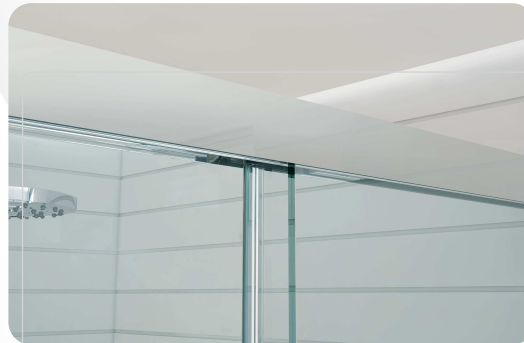

# ■ ■ ■ Duschbeschlag „Schiebetürsystem“

## Unsere Dusch-Schiebetüren auf einen Blick

- schlankes, elegantes Duschschiebetürsystem
- Softstop-System beidseitig
- Beschläge in glanzverchromt, schwarz matt oder weiß

glasvoit ■ ■ ■

GLAS VOIT GMBH  
Georg-Benda-Str. 14  
90763 Fürth  
0911 / 89 17 57 0

## Elegante Form

Unsere Dusch-Schiebetüren sind in jedem Bad ein „Eye-Catcher“ mit vielfältigen Komfortfunktionen. Für das moderne Badezimmer gibt es unterschiedlichste kreative Ideen und ebenso viele Einbausituationen. Mit unserem flexiblen Schiebetürsystem meistern wir diese spielend. Unser Schiebesystem besteht mit leisem Lauf der Türen sowie einem minimalem Widerstand beim Öffnen. Durch das Dämpfungssystem werden die Türflügel rechtzeitig und sanft abgebremst und gleiten leise und ohne Aufprall in die Endposition.